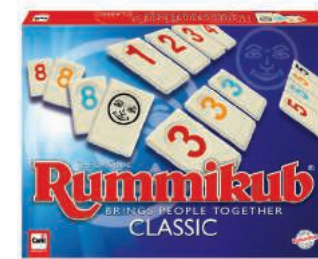

29.95
Rummikub Classic
P0-38643902
8+