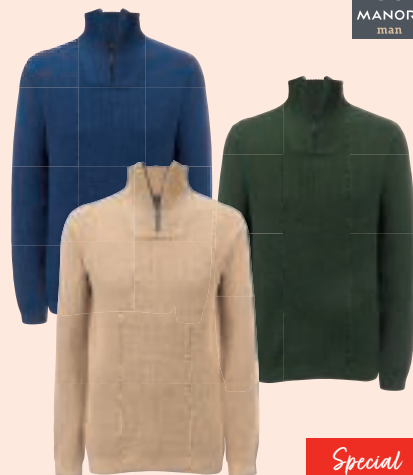

MODA UOMO

Special
PRICE

40.- ciascuno
PULLOVER CON COLLO A ZIP
10002935704

Special
PRICE

90.-
PULLOVER
Disponibile in 7 colori
10002891735

Special
PRICE

30.- ciascuna
FELPA
Disponibile in diversi colori
10002935676