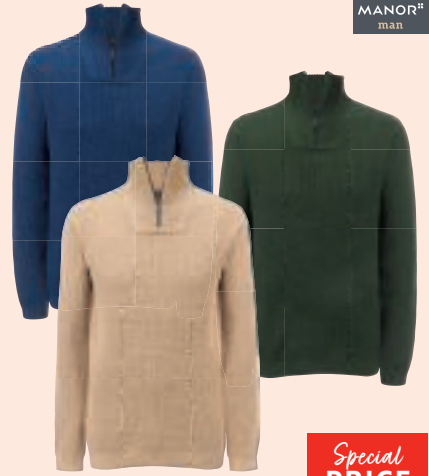

# HERREN MODE

*Special*  
**PRICE**

je **40.-**  
**PULLOVER MIT ZIP-KRAGEN**  
10002935704

*Special*  
**PRICE**

**90.-**  
**PULLOVER**  
Erhältlich in 7 Farben  
10002891735

*Special*  
**PRICE**

je **30.-**  
**SWEATSHIRT**  
Erhältlich in diversen Farben  
10002935676