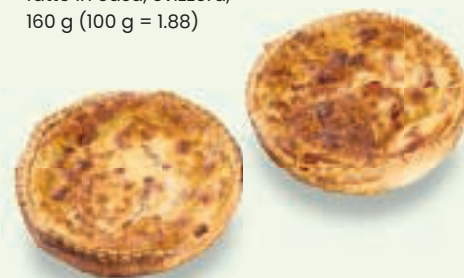

3.95
QUICHE CON FORMAGGIO

fatto in casa, Svizzera,
160 g (100 g = 1.88)