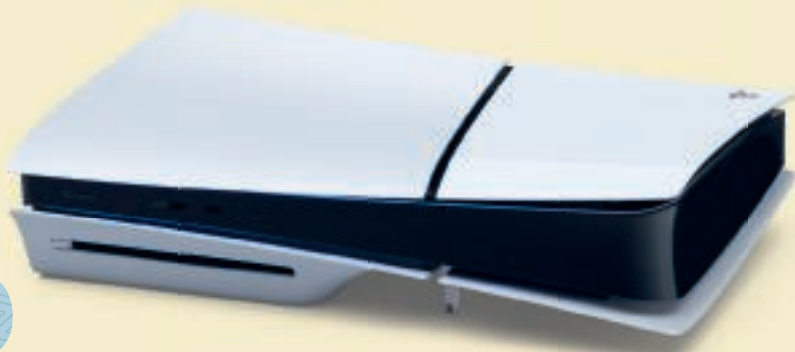

PS5

-50.-

499.-

549.-

Sony PlayStation®5 console Slim 1 TB
10002555928

69.95

Sony DualSense™
controller senza fili
10000598380

29.95