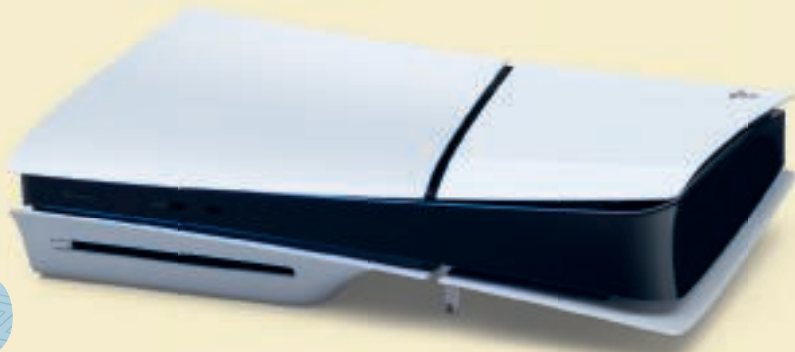

PS5

-50.-

499.-

549.-

PlayStation®5 console 1 To Slim
10002555928

69.95

Sony manette
sans fil DualSense™
10000598380

29.95